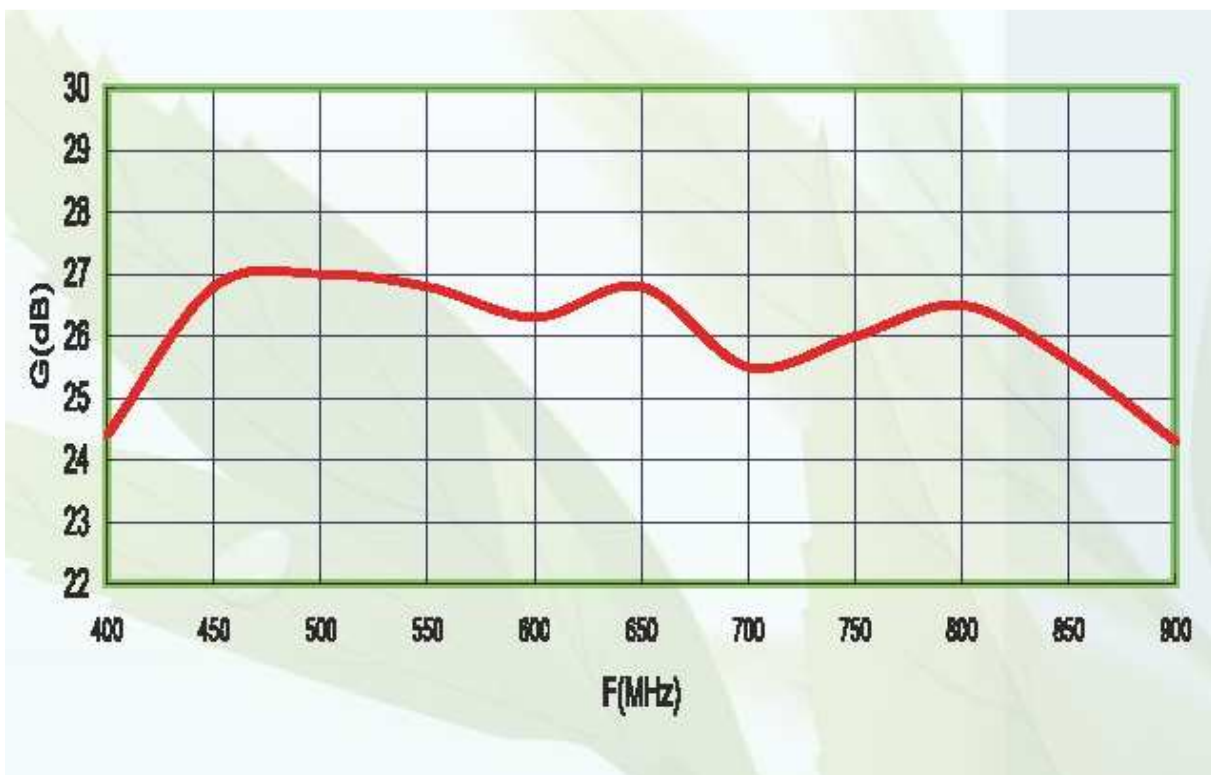

Anténa směrová SYNAPS DVB-T venkovní AHD 343 - 15dB

balení

Směrová charakteristika:

Zisk antény:

Předo / zadní poměr:

Popis produktu:

Anténa vhodná pro příjem DVB-T signálu v oblastech se slabým pokrytím. Velmi kvalitní provedení s vyvedeným F-konektorem pro připojení koaxiálního kabelu.

Technické parametry:

- Pásmo: IV+V (UHF)
- Rozsah pásma: 21 - 69 k
- Počet prvků: 27
- Zisk: 15.5 dB
- Váha: 1,6 kg
- Materiál: hliník / plast
- Rozměry: 1.056 x 540 mm
- Připojení: F- konektor