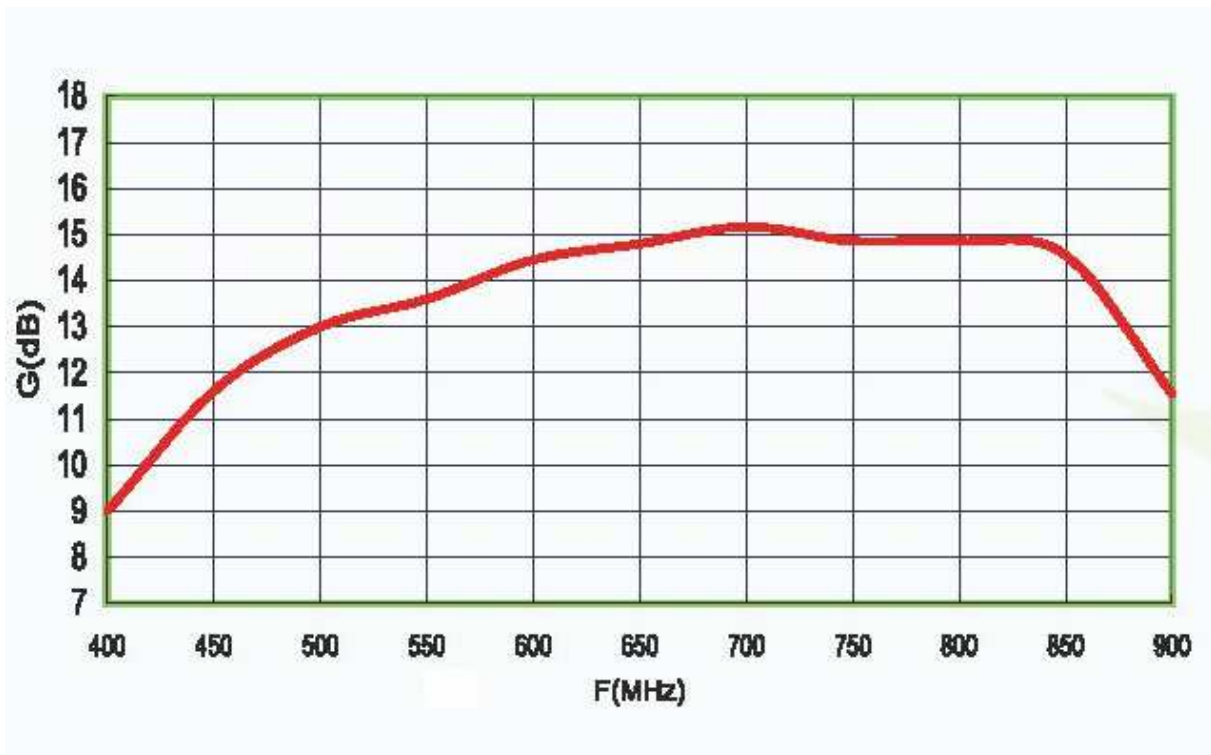

Anténa směrová SYNAPS DVB-T venkovní AHD 343 - 15dB

balení

Směrová charakteristika:

Zisk antény:

Předo / zadní poměr:

Popis produktu:

Anténa vhodná pro příjem DVB-T signálu v oblastech se slabým pokrytím. Velmi kvalitní provedení s vyvedeným F-konektorem pro připojení koaxiálního kabelu.

Technické parametry:

- Pásmo: IV+V (UHF)
- Rozsah pásma: 21 - 69 k
- Počet prvků: 27
- Zisk: 15.5 dB
- Váha: 1,6 kg
- Materiál: hliník / plast
- Rozměry: 1.056 x 540 mm
- Připojení: F- konektor