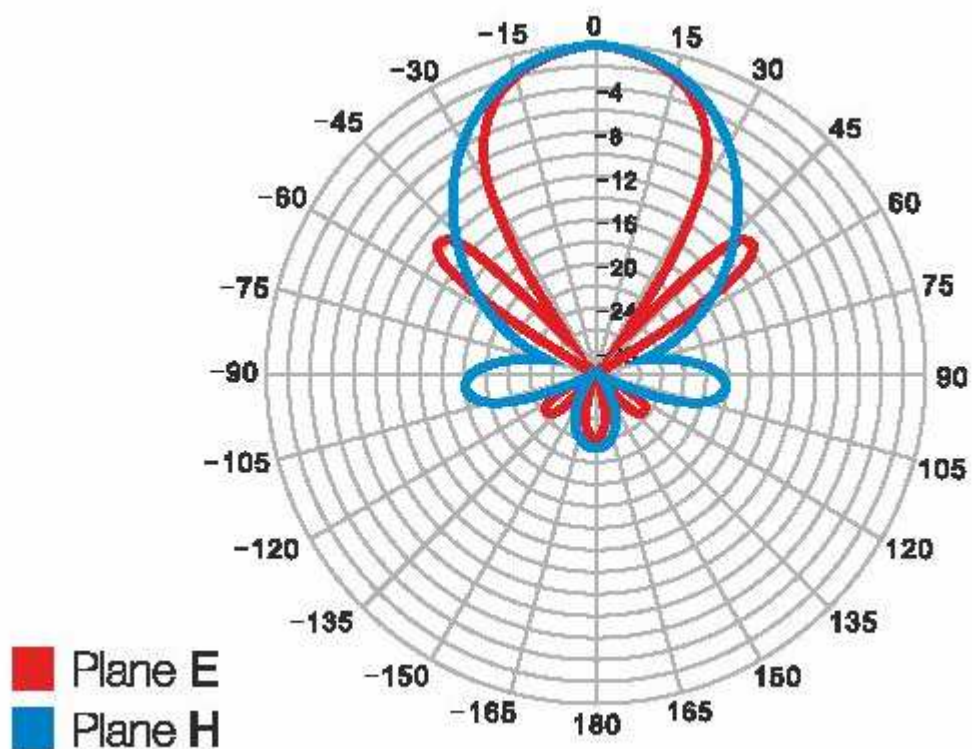

Anténa směrová SYNAPS DVB-T venkovní AHD 343 - 15dB

balení

Směrová charakteristika:

Zisk antény:

Předo / zadní poměr:

Popis produktu:

Anténa vhodná pro příjem DVB-T signálu v oblastech se slabým pokrytím. Velmi kvalitní provedení s vyvedeným F-konektorem pro připojení koaxiálního kabelu.

Technické parametry:

- Pásmo: IV+V (UHF)
- Rozsah pásma: 21 - 69 k
- Počet prvků: 27
- Zisk: 15.5 dB
- Váha: 1,6 kg
- Materiál: hliník / plast
- Rozměry: 1.056 x 540 mm
- Připojení: F- konektor