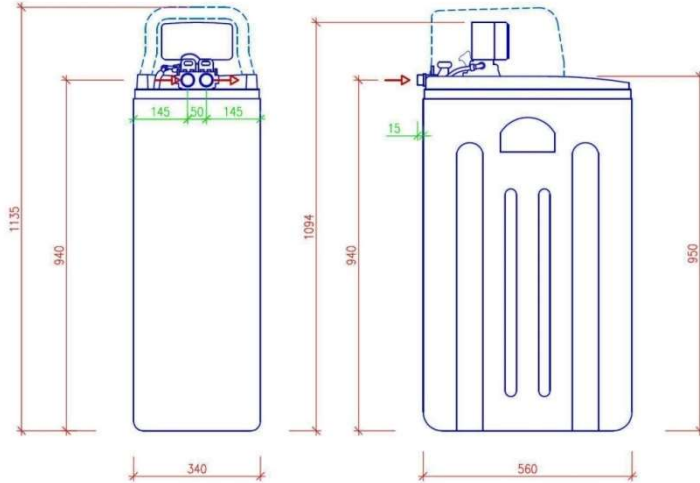

Rozměry změkčovací stanice Bluesoft 1650 F/100

Blokové schéma instalace

Příslušenství:

Regenerační sůl

Aquatest na měření tvrdosti vody

Předfiltr

Cintropur

Atlas