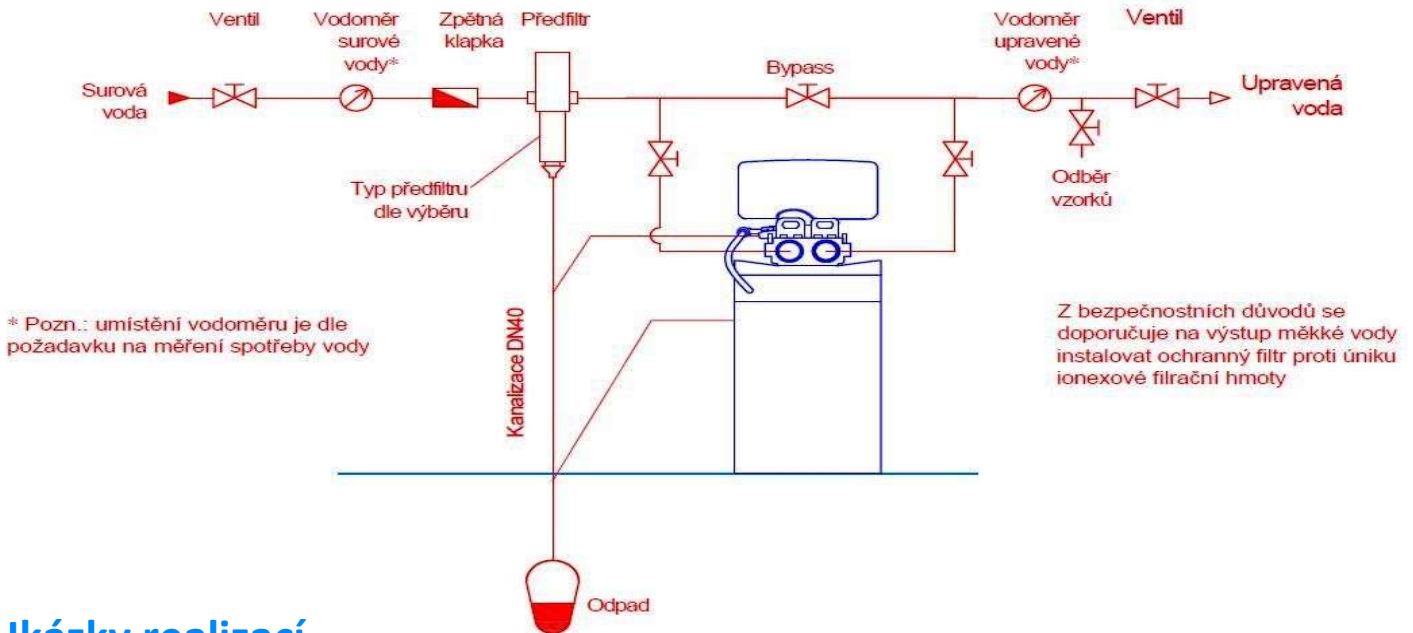

Rozměry změkčovací stanice Bluesoft 1650 F/100

Blokové schéma instalace

Příslušenství:

Regenerační sůl

Aquatest na měření tvrdosti vody

Předfiltr

Cintropur

Atlas