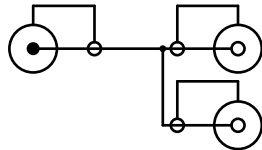

Belegung
Wiring

Nr. / No.	Länge / Length (m)
50005	0.20
50006	1.50

Audio-Video-Kabel

Anschlüsse: Cinch-Stecker >
2x Cinch-Kupplung
Innenleiter: CCS; 10/0.10 mm (AWG29)
Isolierung: PVC; schwarz

RoHS-konform

Audio Video Cable

Connectors: RCA plug >
2x RCA jack
Inner cond.: CCS; 10/0.10 mm (AWG29)
Insulation: PVC; black

RoHS-konform

Änderungen

Änderungen		Datum	Name	Bezeichnung	Blatt
Datum	Name	gez.: 05.03.2015	tf	AVK 105	
		gepr.: 05.03.2015	tf		
		Norm:		Zeichnungs-Nr.:	von
Änderungen vorbehalten / Subject to change					